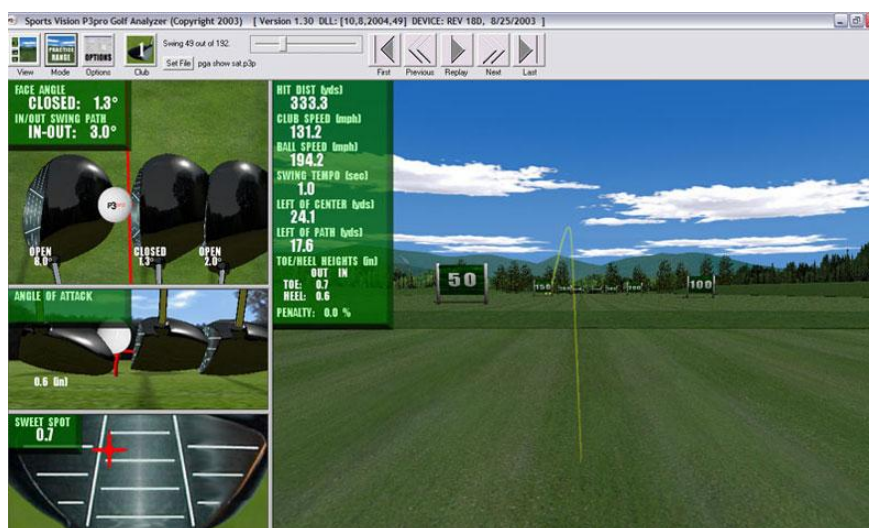

Indoor Golf 2018 Standort Bad Driburger Golfclub e.V.

Der P3ProSwing Analyzer und Golf Simulator präsentiert sich mit seiner neusten Sensoren Technologie - seine 65 Infrarot-Anzeigen gewährleisten genaueste Messungen.

Erleben Sie Golf, wie Sie das mit Ihren eigenen Schlägern auf dem Golfplatz gewöhnt sind. Spielen Sie auf dem virtuellen 18-Loch Golfplatz eine Runde Golf. Unsere Driving Range zeigt Ihnen genau, wie Sie den Ball geschlagen haben. Das Putten und Chippen auf weiteren, verschiedenen Übungsplätzen gibt Ihnen zusätzlich ein optimales Training.

Hier sind die folgenden Eigenschaften der Schwungmessungen:

- **Schwung Bahn/ Swing Path**
- **Golfschläger Winkel/ Club Face Angle**
- **Zentrum Treffpunkt des Balles/ Sweet Spot**
- **Schlägergeschwindigkeit/ Club speed**
- **Schwunggeschwindigkeit/ Swing tempo**
- **Auf/Ab Schwungweg des Schlägers/ Up/down swing path**
- **Treffpunkt des Balles auf dem Schläger/ Strike location on club face**
- **Spitze und Absatz Höhe/ Toe and Heel height**
- **Flugdistanz/ Ball Flight Distance**
- **Ball Distanz vom Zentrum/ Ball Distance From Center Line**
- **Ball Geschwindigkeit / Ball Speed**